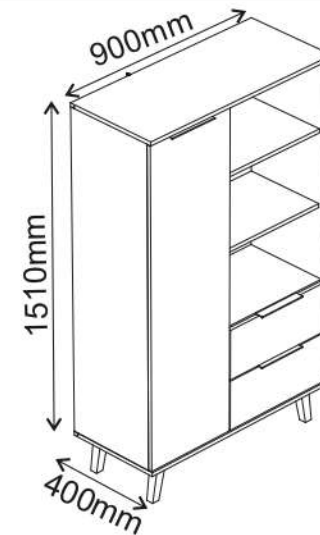

# NEPU 1D2S 90

KODA	DIMENZIJE			PAKET
	ŠIRINA	VISINA	DUŽINA	
001	900	400	16	1 / 2
002	350	120	16	2 / 2
003	350	120	16	2 / 2
004	1322	392	16	1 / 2
008	1328	360	16	1 / 2
009	900	400	16	1 / 2
010	1328	380	16	2 / 2
011	1328	380	16	2 / 2
012	484	357	16	1 / 2
013	366	340	16	3 / 2
014	500	206	16	2 / 2
015	427	120	16	2 / 2
016	1346	383	3	1 / 2
017	484	340	16	2 / 2
018	1346	500	3	2 / 2
019	352	445	3	2 / 2
DODATKI				1 / 2

<b>x3</b> <b>a144</b> 	<b>x3</b> <b>b119</b> 	<b>x3</b> <b>c43</b> 	<b>x14</b> <b>e1</b> <i>Ø7x50mm</i> 
<b>x14</b> <b>s1</b> 	<b>x36</b> <b>f1</b> <i>Ø8x30mm</i> 	<b>x6</b> <b>p38</b> 	<b>x1</b> <b>z1</b> 
<b>x14</b> <b>r16</b> 	<b>x42</b> <b>p25</b> 	<b>x14</b> <b>s2</b> 	<b>x20</b> <b>d18</b> 
<b>x14</b> <b>r1</b> 	<b>x2</b> <b>lb-350</b> 	<b>x1</b> <b>p17</b> 	<b>x2</b> <b>n260</b> 
<b>x8</b> <b>l2</b> 	<b>x1</b> <b>n14</b> 	<b>x1</b> <b>f3</b> 	<b>x4</b> <b>k88</b> 