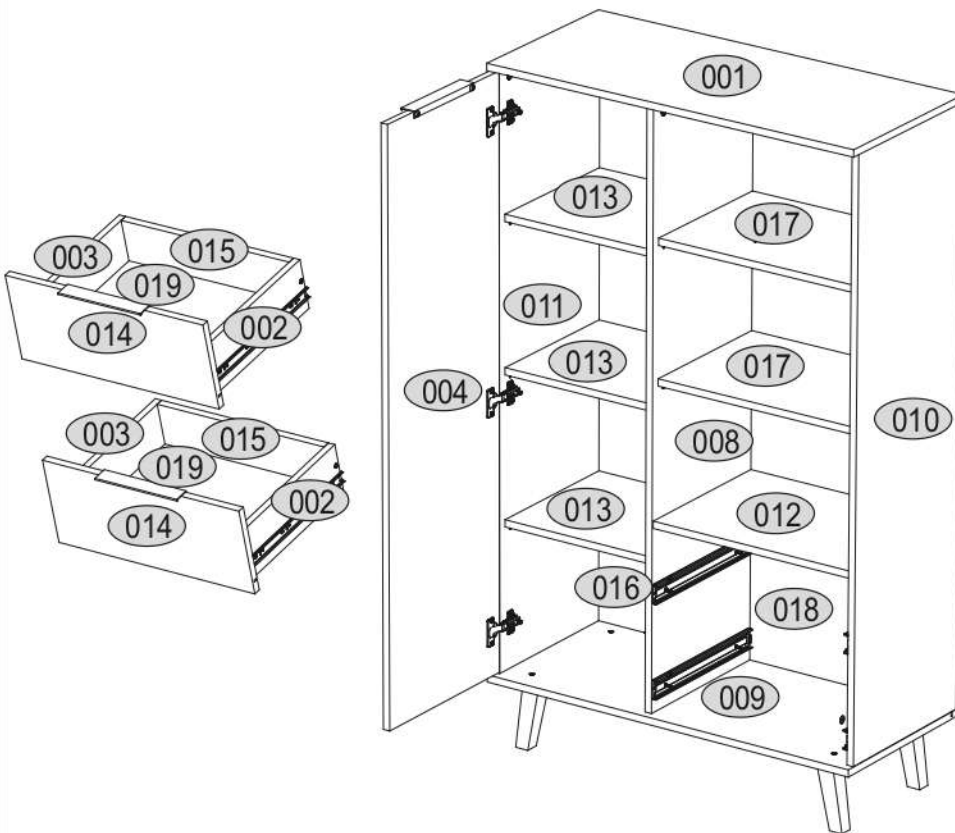

# NEPU 1D2S 90

KODA	DIMENZIJE			PAKET
	ŠIRINA	VISINA	DUŽINA	
001	900	400	16	1 / 2
002	350	120	16	2 / 2
003	350	120	16	2 / 2
004	1322	392	16	1 / 2
008	1328	360	16	1 / 2
009	900	400	16	1 / 2
010	1328	380	16	2 / 2
011	1328	380	16	2 / 2
012	484	357	16	1 / 2
013	366	340	16	3 / 2
014	500	206	16	2 / 2
015	427	120	16	2 / 2
016	1346	383	3	1 / 2
017	484	340	16	2 / 2
018	1346	500	3	2 / 2
019	352	445	3	2 / 2
DODATKI				1 / 2

<b>x3</b> <b>a144</b> 	<b>x3</b> <b>b119</b> 	<b>x3</b> <b>c43</b> 	<b>x14</b> <b>e1</b> <i>Ø7x50mm</i> 
<b>x14</b> <b>s1</b> 	<b>x36</b> <b>f1</b> <i>Ø8x30mm</i> 	<b>x6</b> <b>p38</b> 	<b>x1</b> <b>z1</b> 
<b>x14</b> <b>r16</b> 	<b>x42</b> <b>p25</b> 	<b>x14</b> <b>s2</b> 	<b>x20</b> <b>d18</b> 
<b>x14</b> <b>r1</b> 	<b>x2</b> <b>lb-350</b> 	<b>x1</b> <b>p17</b> 	<b>x2</b> <b>n260</b> 
<b>x8</b> <b>l2</b> 	<b>x1</b> <b>n14</b> 	<b>x1</b> <b>f3</b> 	<b>x4</b> <b>k88</b> 